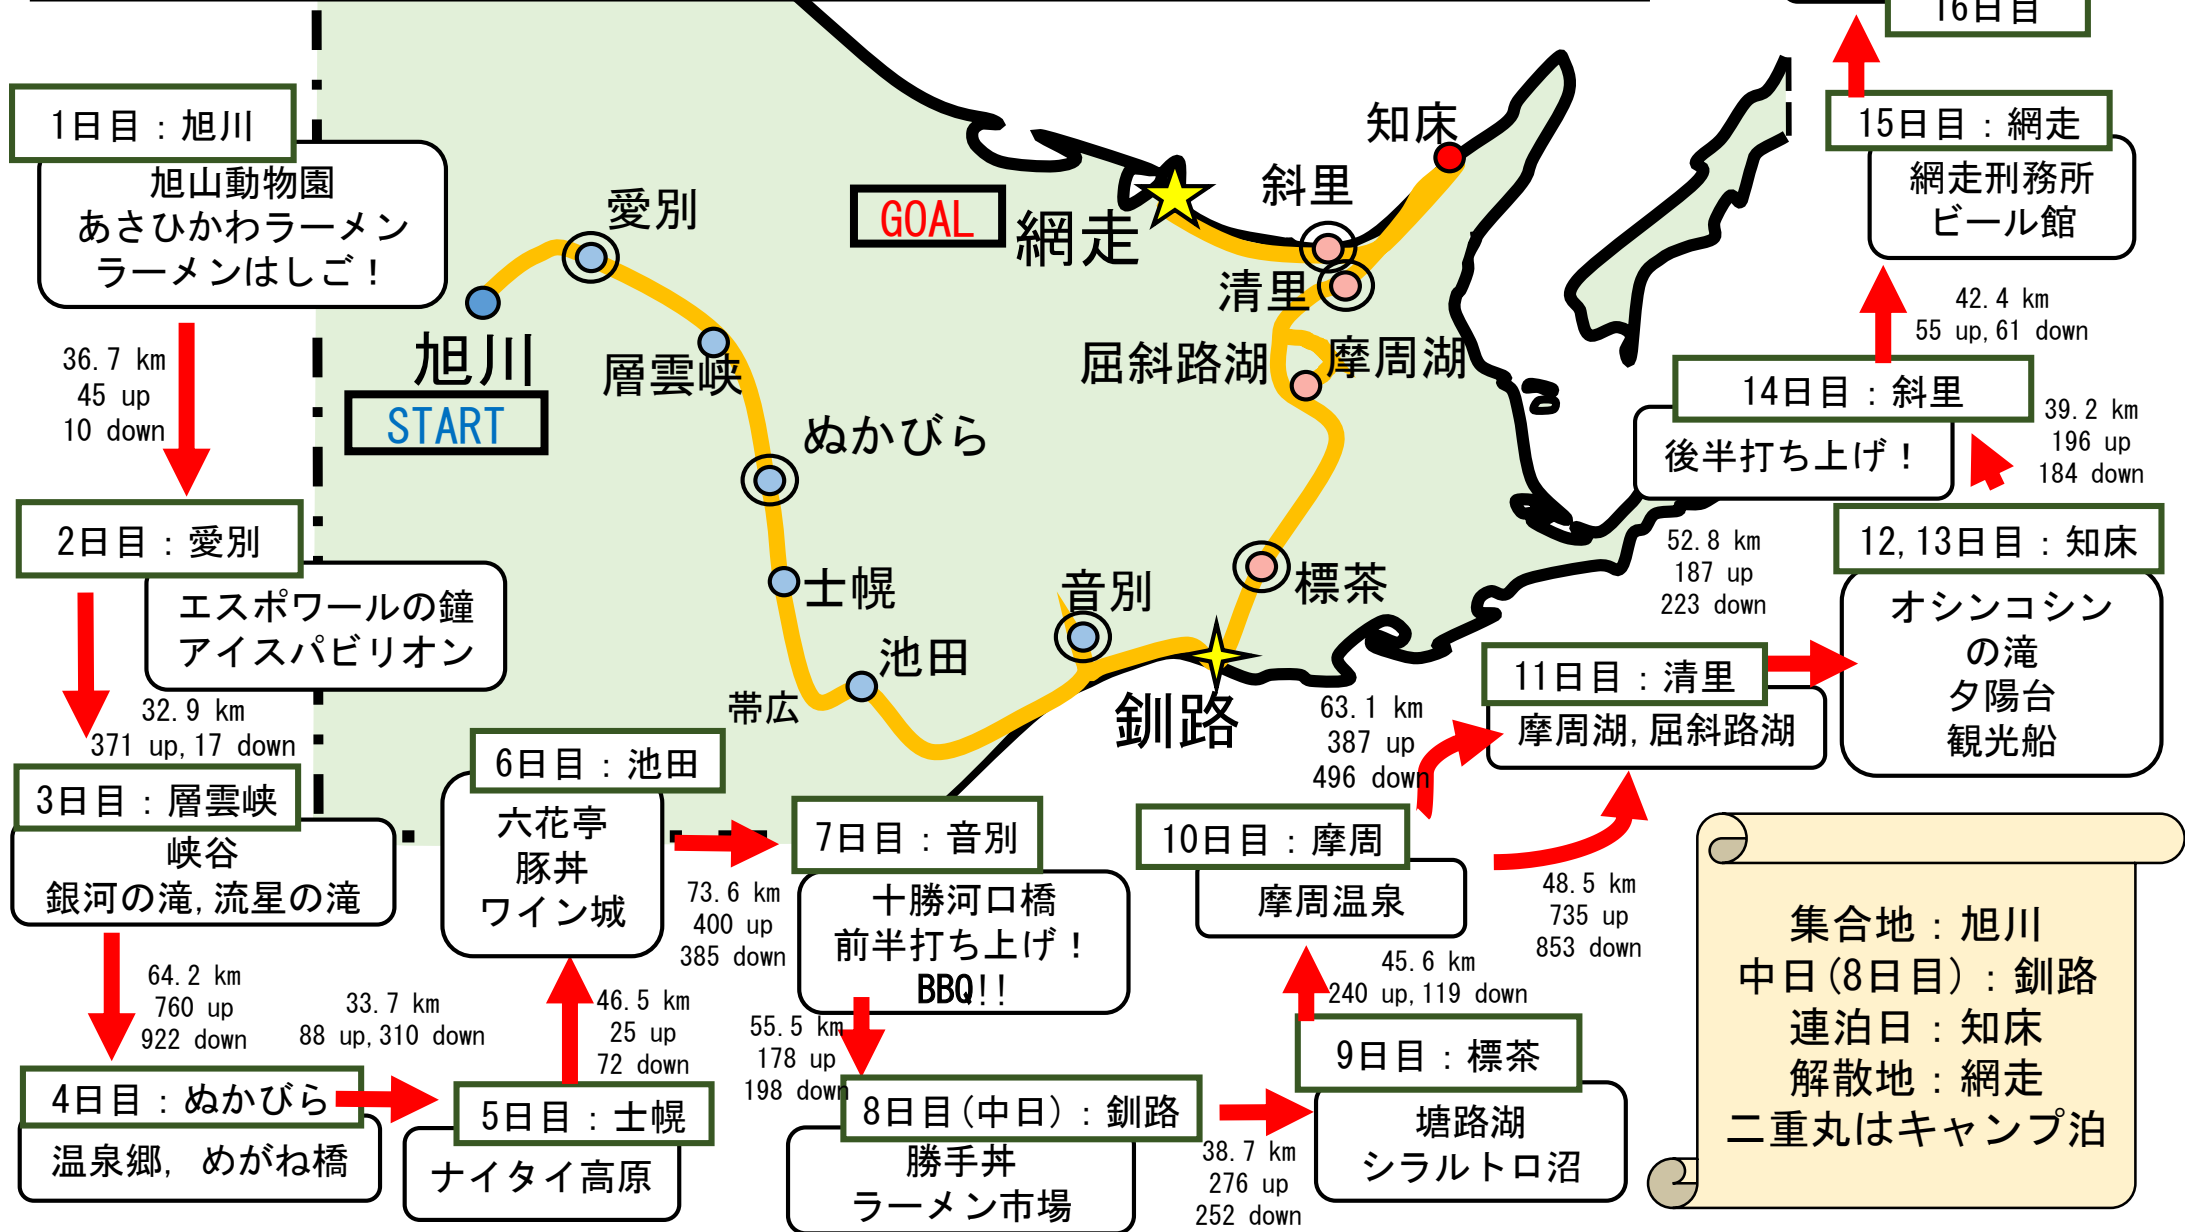

最北前走推奨プラン(仮) by名人,すたちゅー

集合地：旭川
 中日(8日目)：釧路
 連泊日：知床
 解散地：網走
 二重丸はキャンプ泊